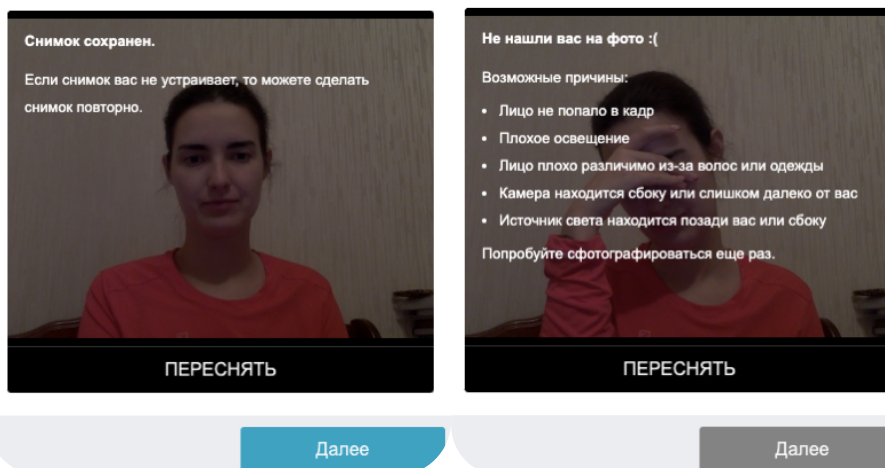

ВНИМАНИЕ! Вам нужно выбрать именно тот тест, рядом с названием которого (слева) будет зеленый значок пазл, как показано на картинке ниже

Шаг 2.12. После этого Вас платформа **автоматически** перенаправит на систему прокторинга. Ознакомьтесь с правилами и условиями.

На время тестирования **выключите антивирус;**

Разверните браузер на весь экран;

Обращайте внимание на **предупреждения** системы:

- запрос на предоставление доступа к камере;
- запрос на предоставление доступа к микрофону;
- запрос на предоставление доступа к экрану.

Шаг 2.13. Проверка подключения.

Не забудьте, что Ваш браузер должен быть развернут на весь экран, а камере и микрофону предоставлен доступ к ресурсу Proctored.ru.

Шаг 2.14 . Фотография лица.

Ваше лицо должно быть четко видно (проверьте освещенность в Вашей комнате, а также монотонность фона за Вами).

Шаг 2.15. Если Вы видите в левом нижнем углу видеотрансляцию Ваше изображения, то все прошло успешно и Вы практически готовы к прохождению конкурсного испытания. **Кликните** на Ваше видеоизображение **и откроется чат!**