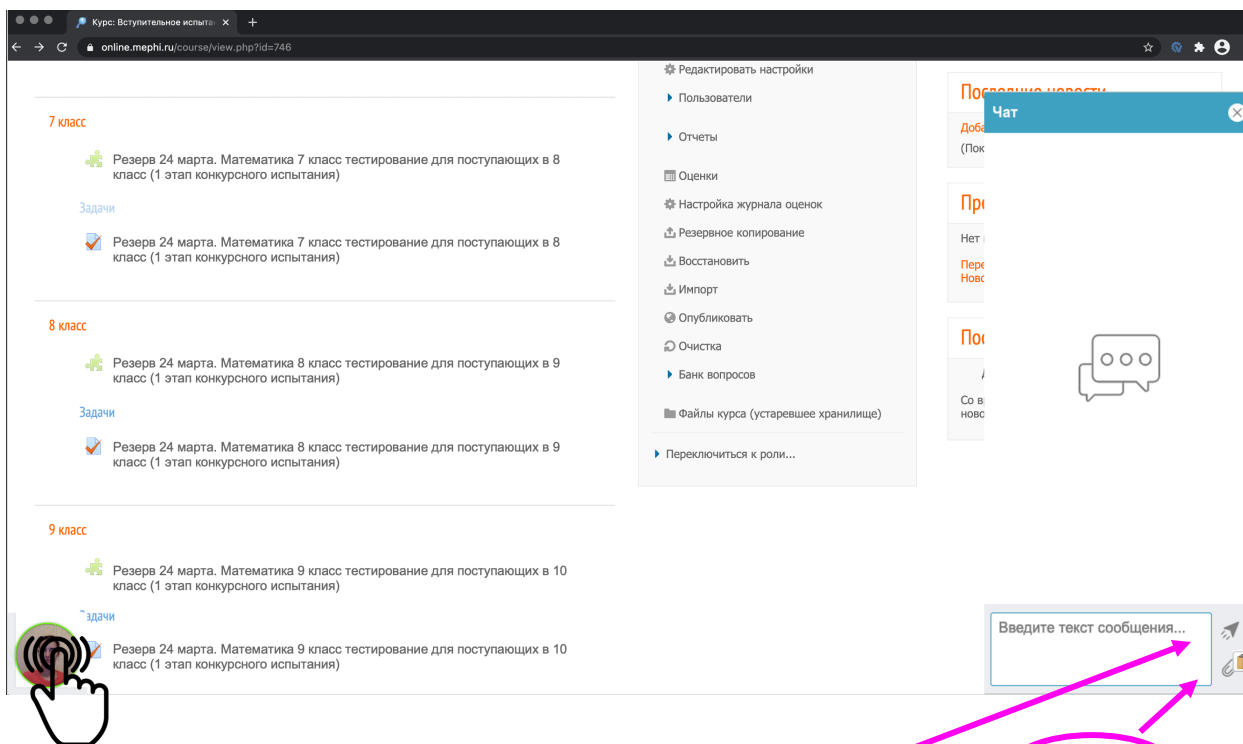

Шаг 2.13. Проверка подключения.

Не забудьте, что Ваш браузер должен быть развернут на весь экран, а камере и микрофону предоставлен доступ к ресурсу Proctored.ru.

Шаг 2.14 . Фотография лица.

Ваше лицо должно быть четко видно (проверьте освещенность в Вашей комнате, а также монотонность фона за Вами).

Шаг 2.15. Если Вы видите в левом нижнем углу видеотрансляцию Ваше изображения, то все прошло успешно и Вы практически готовы к прохождению конкурсного испытания. **Кликните** на Ваше видеоизображение **и откроется чат!**