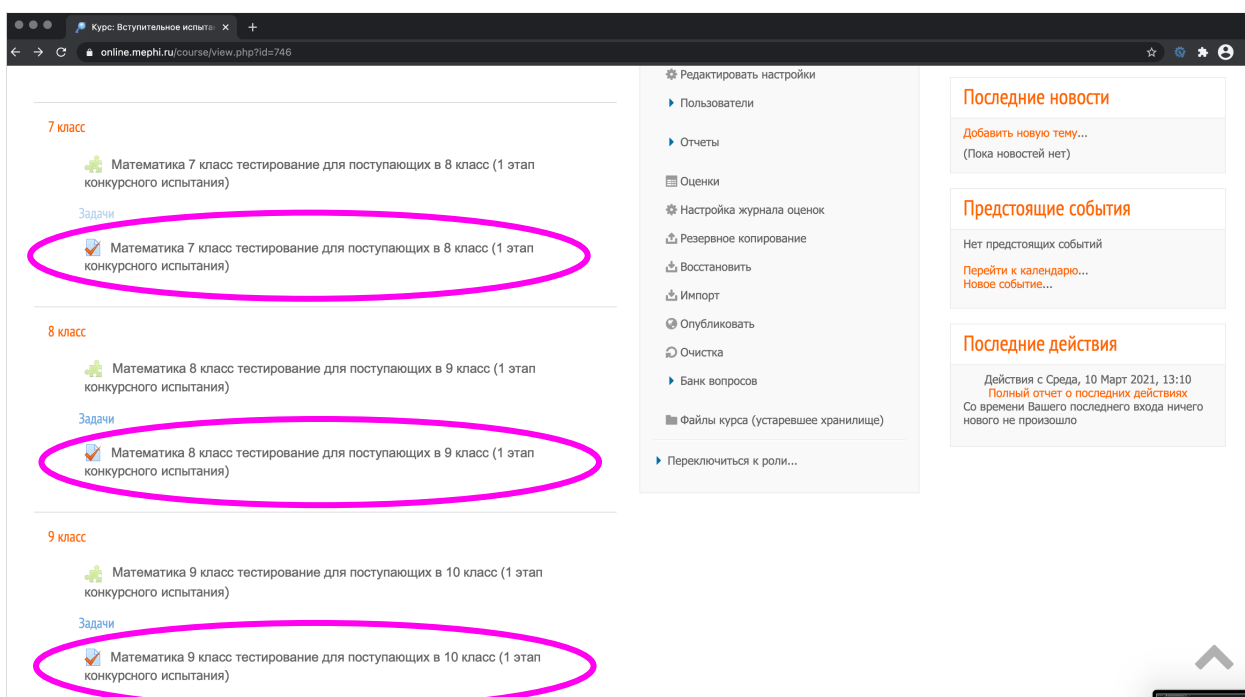

На протяжении всего конкурсного испытания неукоснительно следуйте регламенту!

Шаг 2.17. Когда проктор появится у Вас в личном кабинете, он сообщит об этом Вам в чате и начнет процедуру идентификации (сравнения Вашего видеоизображения с документом, который Вы ранее прикрепили в чате), а также проверку Вашего рабочего места.

ВНИМАНИЕ! Напоминаем, что, в соответствии с Регламентом (Приложение 3) проктор Вас сможет допустить к прохождению вступительного испытания только если будет видеть Ваше лицо и руки одновременно и на протяжении всего вступительного испытания!

Шаг 2.18. Далее следуйте указаниям Проктора. Именно **он даст Вам пароль и сообщит, когда приступать к выполнению варианта!**

ВНИМАНИЕ! На данном шаге Вам нужно выбрать тест, рядом с названием которого (слева) расположен «серый лист с красной галочкой», как показано на картинке ниже.

*** Конкурсное испытание по математике (1 этап) будет проведен в формате тестирования, которое **НЕ потребует** от Вас загрузки работы.

ВНИМАНИЕ! По истечении **60 минут** с момента начала конкурсного испытания **тест автоматически закроется, и ввод новых ответов будет НЕВОЗМОЖНО!**

Грамотно распределите Ваше время!