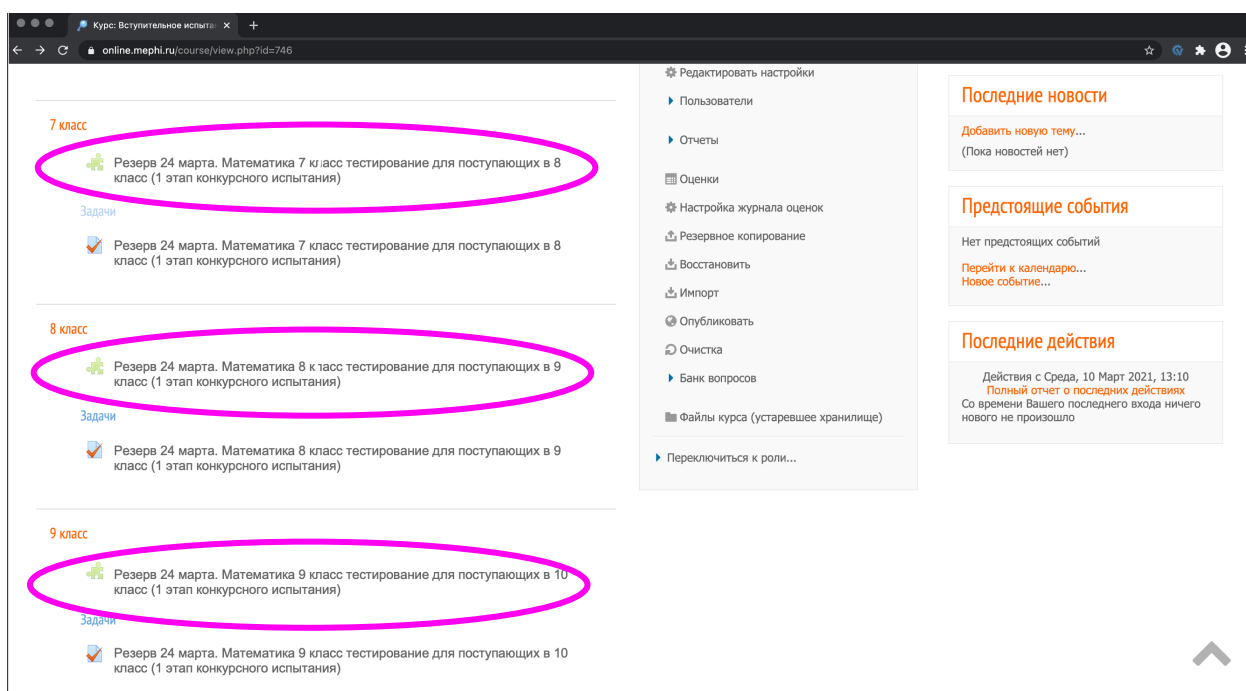

Шаг 2.9. Нажимаете на кнопку «Предуниверситарий НИЯУ МИФИ»

The screenshot shows the 'Вступительные экзамены' page. The page header includes the portal logo, the text 'Образовательный портал НИЯУ МИФИ', and a search bar. The main content area displays a grid of exam categories:

НИЯУ МИФИ (г.Москва)	Предуниверситарий НИЯУ МИФИ	ИАТЭ НИЯУ МИФИ
БИТИ НИЯУ МИФИ	ВИТИ НИЯУ МИФИ	ДИТИ НИЯУ МИФИ
НТИ НИЯУ МИФИ	ОТИ НИЯУ МИФИ	СарФТИ НИЯУ МИФИ

The page also features a breadcrumb trail: 'В начало > Курсы > Вступительные экзамены'.

ВНИМАНИЕ! Вам нужно выбрать именно тот тест, рядом с названием которого (слева) будет зеленый значок пазл, как показано на картинке ниже

Шаг 2.12. После этого Вас платформа **автоматически** перенаправит на систему прокторинга. Ознакомьтесь с правилами и условиями.