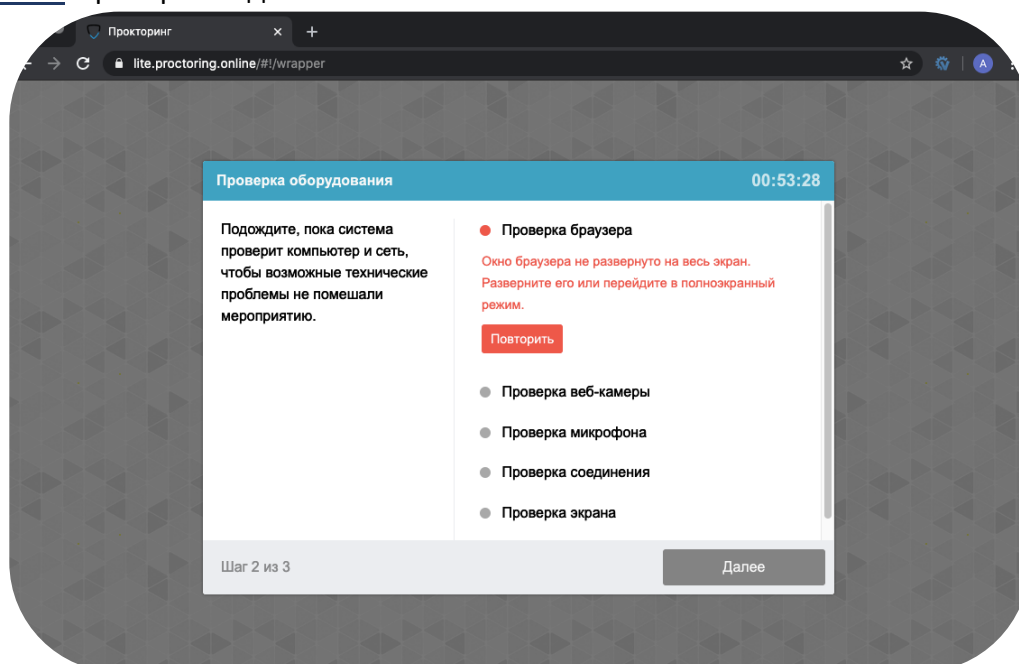

ВНИМАНИЕ! Вам нужно выбрать именно тот тест, рядом с названием которого (слева) будет зеленый значок пазл, как показано на картинке ниже

Шаг 2.12. После этого Вас платформа **автоматически** перенаправит на систему прокторинга. Ознакомьтесь с правилами и условиями.

На время тестирования **выключите антивирус;**

Разверните браузер на весь экран;

Обращайте внимание на **предупреждения** системы:

- запрос на предоставление доступа к камере;
- запрос на предоставление доступа к микрофону;
- запрос на предоставление доступа к экрану.

Шаг 2.13. Проверка подключения.

Не забудьте, что Ваш браузер должен быть развернут на весь экран, а камере и микрофону предоставлен доступ к ресурсу Proctored.ru.

Шаг 2.14 . Фотография лица.

Ваше лицо должно быть четко видно (проверьте освещенность в Вашей комнате, а также монотонность фона за Вами).

Шаг 2.15. Если Вы видите в левом нижнем углу видеотрансляцию Ваше изображения, то все прошло успешно и Вы практически готовы к прохождению конкурсного испытания. **Кликните** на Ваше видеоизображение **и откроется чат!**