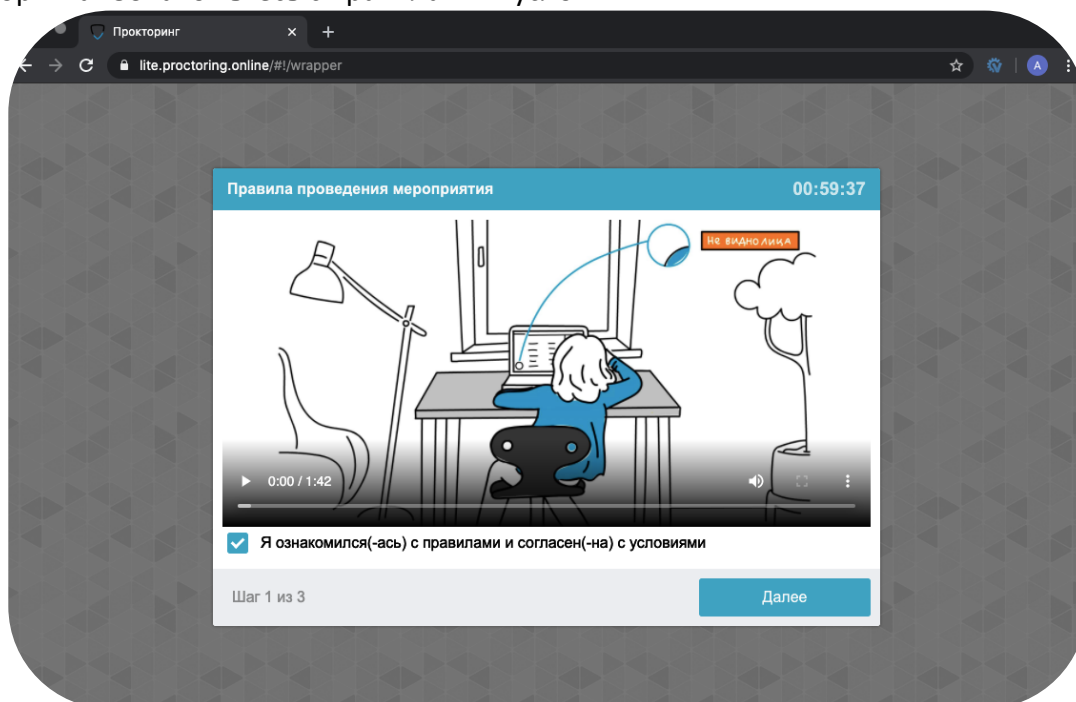

Шаг 2.9. Нажимаете на кнопку «Предуниверситарий НИЯУ МИФИ»

The screenshot shows the 'Вступительные экзамены' page. The page header includes the portal logo, the text 'Образовательный портал НИЯУ МИФИ', and a search bar. The main content area displays a grid of exam categories:

Шаг 2.10. Нажимаете на кнопку «Вступительное испытание по математике»

Шаг 2.11. В появившемся окне выбираете либо тест «Резерв 24 марта. Математика 7 класс тестирование для поступающих в 8 класс (1 этап конкурсного испытания)», «Резерв 24 марта. Математика 8 класс тестирование для поступающих в 9 класс (1 этап конкурсного испытания)», либо тест «Резерв 24 марта. Математика 9 класс тестирование для поступающих в 10 класс (1 этап конкурсного испытания)».

ВНИМАНИЕ! Вам нужно выбрать именно тот тест, рядом с названием которого (слева) будет зеленый значок пазл, как показано на картинке ниже

Шаг 2.12. После этого Вас платформа **автоматически** перенаправит на систему прокторинга. Ознакомьтесь с правилами и условиями.