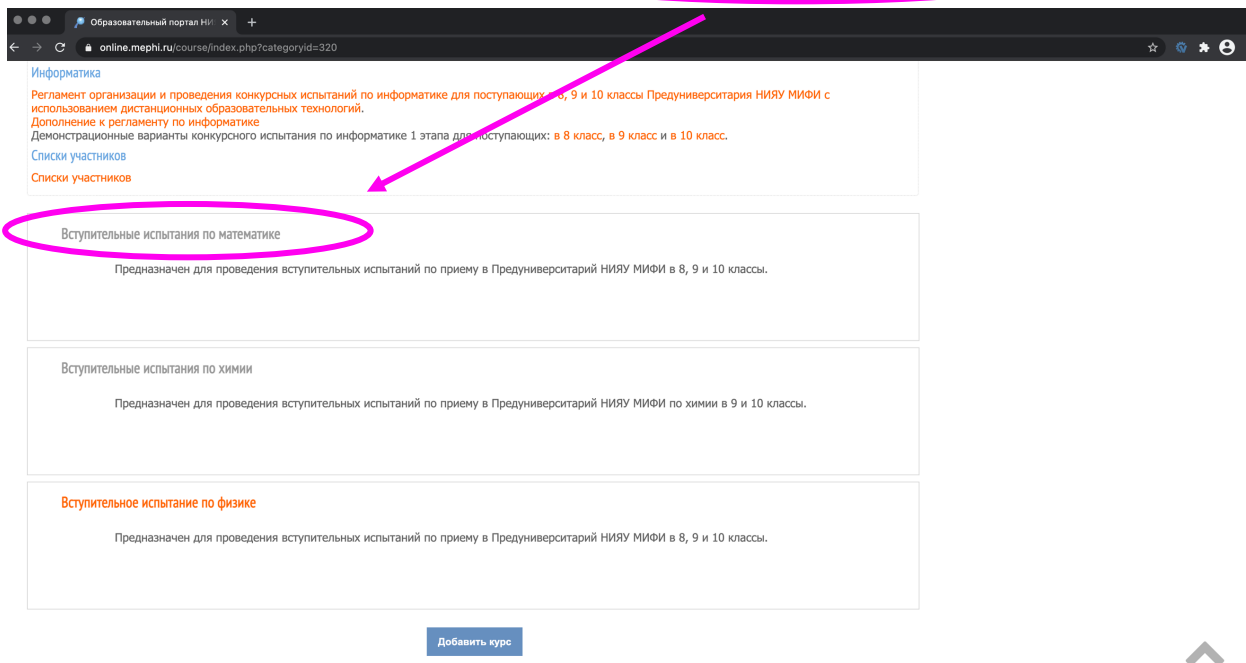

Шаг 2.10. Нажимаете на кнопку «Вступительное испытание по математике»